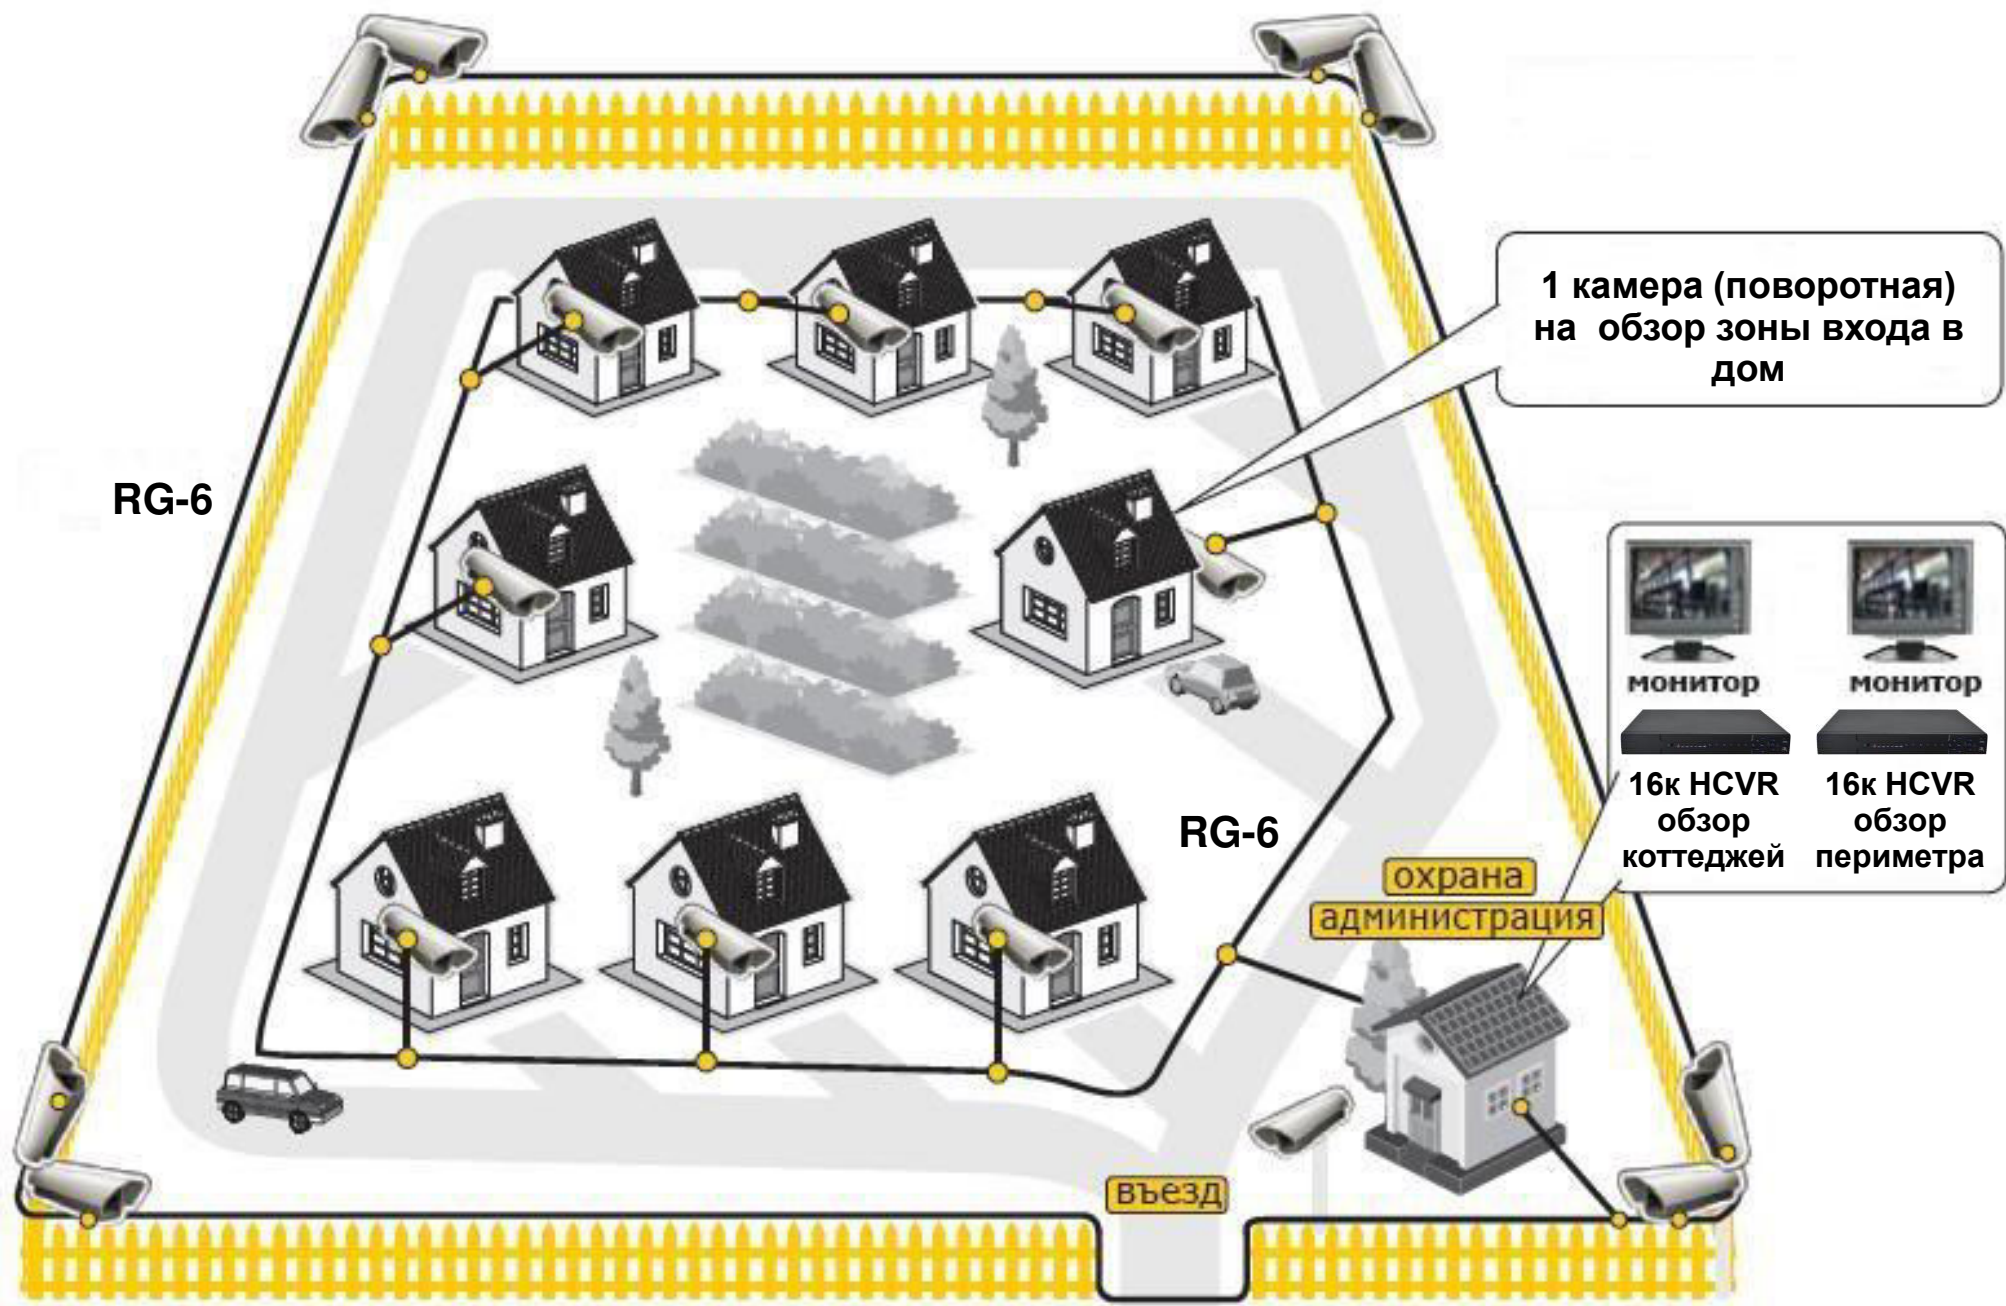

720P

720P

720P

ВХОД/ВЫХОД

ПАРКОВКА

960H

RG-6

1 камера (поворотная)  
на обзор зоны входа в  
дом

RG-6

охрана  
администрация

въезд

 монитор	 монитор
 16к HCVR обзор коттеджей	 16к HCVR обзор периметра

[www.divitec.ru](http://www.divitec.ru)

[www.divicloud.ru](http://www.divicloud.ru)