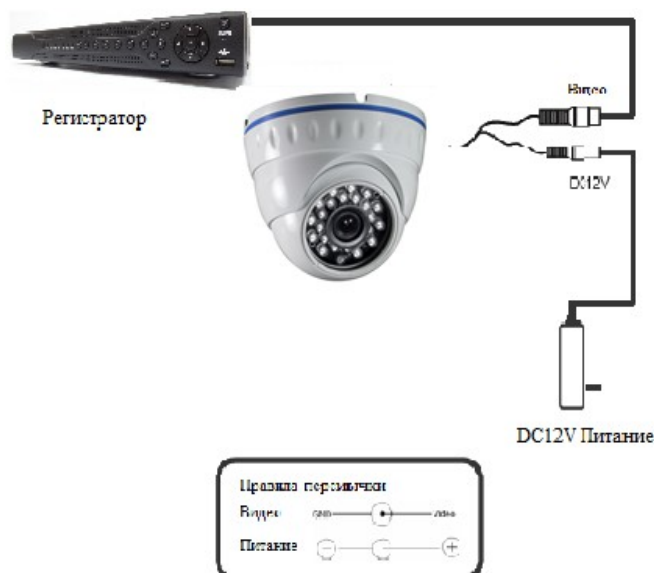

Спецификация

Модель	DT-AC7201VDF-I2
Матрица	1/4" OmniVision CMOS/OV9732
Процессор	V20
Разрешение	720P (1Мп)
Видео выход	AHD/TVI/CVI/CVBS || PAL/NTSC
Минимальная освещенность	0.05 Lux/F1.2
Управление диафрагмой	Авто/Вручную
Отношение сигнал/шум	>48dB (при отключенной AGC)
Синхронизация	Внутренняя
Электронный затвор	NTSC: 1/50с~1/50,000с, PAL: 1/60с~1/60,000с
Гамма характеристика	0.45
Дистанция ИК	20м (23 ИК светодиода d.5мм)
Функции цифровой обработки изображения	AWB, 2D-NR, AGC
Режимы работы (замыкание указанных проводов)	По умолчанию(провода не замкнуты) — AHD, Синий+Белый — CVI, Белый+Зеленый — TVI, Синий+Белый+Зеленый — CVBS(аналоговый режим).
Питание	DC12В(+/-10%)/300мА
Объектив	3.6мм
Габариты	94x80мм
Вес	450гр
Рабочая температура	-40~+50°CRH95% MAX
Степень защиты	IP65
Дальность передачи видеосигнала	До 300м

Схема подключения

* Телефон технической поддержки ТМ DIVITEC 8(800)555-67-04